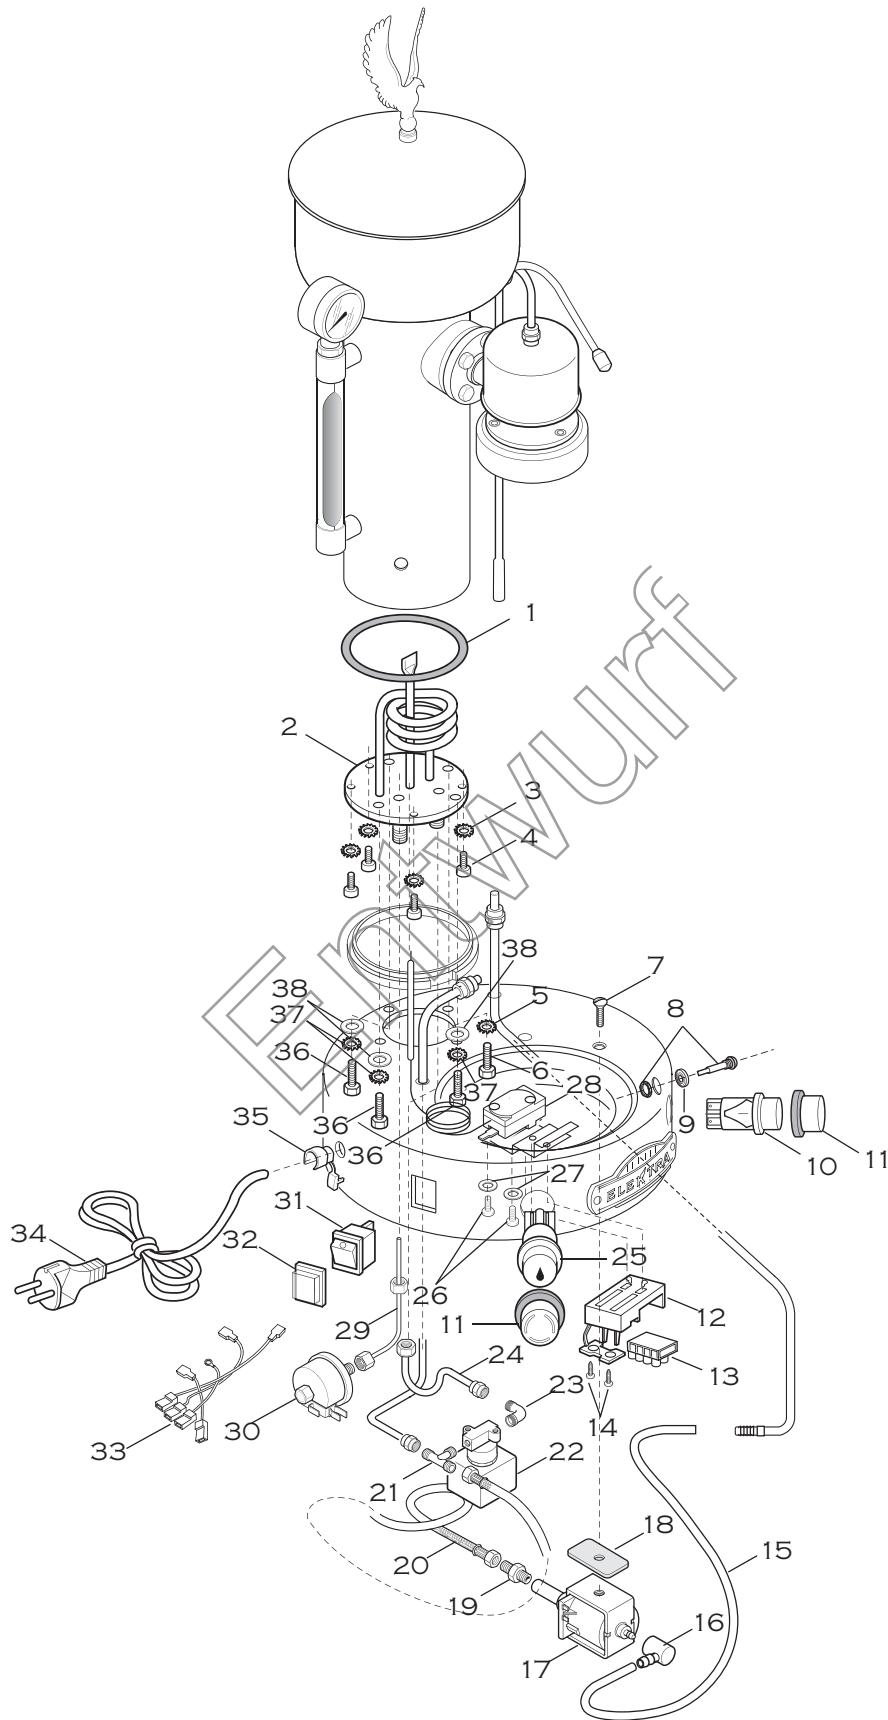

**ARTICOLI SX,SX\*,SXC,SXC\***  
**MICROCASA SEMIAUTOMATICA**

ARTICLE SX,SX\*,SXC,SXC\*  
MICROCASA SEMIAUTOMATIC

**COMPONENTI ELETTRICI + VARIE**  
ELECTRICAL COMPONENTS + VARIOUS

Pos.	Descrizione	Description	Cod.
1	Guarnizione	Gasket	01168035
2	Resistenza 230V/800W	Heating element 230V/800W	02982011
2	Resistenza 110V/800W	Heating element 110V/800W	02983011
3	Rondella inox	Washer – inox	00468035
4	Vite M5x12 inox	Screw M5x12 – inox	00360035
5	Rondella inox	Washer – inox	00468035
6	Vite M5x25 inox	Screw M5x25 – inox	00361035
7	Vite M5x8 inox	Screw M5x8 – inox	03102015
8	Lampada spia rossa 230V	Neon lamp 230V - red	00073035
8	Lampada spia rossa 110V	Neon lamp 110V - red	01314035
9	Ghiera dorata	Ferrule – gold	01311026
9	Ghiera cromo	Ferrule – chrome	01311035
10	Interruttore erogazione caffè'	On-Off switch – coffee	01607034
11	Copripulsante	Switch cover	02199035
12	Portamorsettiera	Connector block support	00021035
13	Morsettiera	Connector block	00020035
14	Vite 3,5x15	Screw 3,5x15	00023035
15	Canna aspirazione pompa	Pump intake pipe	02473003
16	Raccordo 90°	Manifold fitting 90°	02582035
17	Pompa 230V	Pump 230V	02968014
17	Pompa 110V	Pump 110V	02969014
18	Guarnizione antivibrante	Vibration - damping gasket	03029002
19	Raccordo 1/8 - 1/8	Adapter 1/8 -1/8	00622035
20	Canna flex	Flex pipe	03110035
21	Raccordo a T	Union tee	00620035
22	Elettrovalvola 2 vie 230V assieme	Solenoid valve 230V – 2 ways - ass.y	02958034
22	Elettrovalvola 2 vie 110V assieme	Solenoid valve 110V – 2 ways - ass.y	02959034
23	Raccordo 90°	Manifold fitting 90°	01248035
24	Canna da caldaia a elettrovalvola 2 vie	Pipe from boiler to solenoid valve 2 ways	02975011
25	Interruttore carico acqua	Push-button switch - water entry	01606034
26	Vite 2,5x10	Screw 2,5x10	02850035
27	Rondella inox	Washer - inox	02851035
28	Salvaresistenza a bulbo monofase	Element safety switch - monophase	02789035
29	Canna pressostato	Pressure switch pipe	00133035
30	Pressostato	Pressure switch	01344035
31	Interruttore generale tasto rosso	On-Off switch - red push button	00492035
31	Interruttore generale tasto nero	On-Off switch - black push button	01603035
32	Copri interruttore	Switch cover	02198035
33	Cablaggio elettrico assieme	Harness – ass.y	02963034
34	Cavo alimentazione Europa	Power cable Europe	02993059
34	Cavo alimentazione Usa	Power cable Usa	02880035
35	Fermacavo	Cable fastening	00371035
36	Vite M5x30 inox	Screw M5x30 - inox	02117035
37	Rondella inox	Washer - inox	01480035
38	Rondella teflon	Washer - teflon	00689014