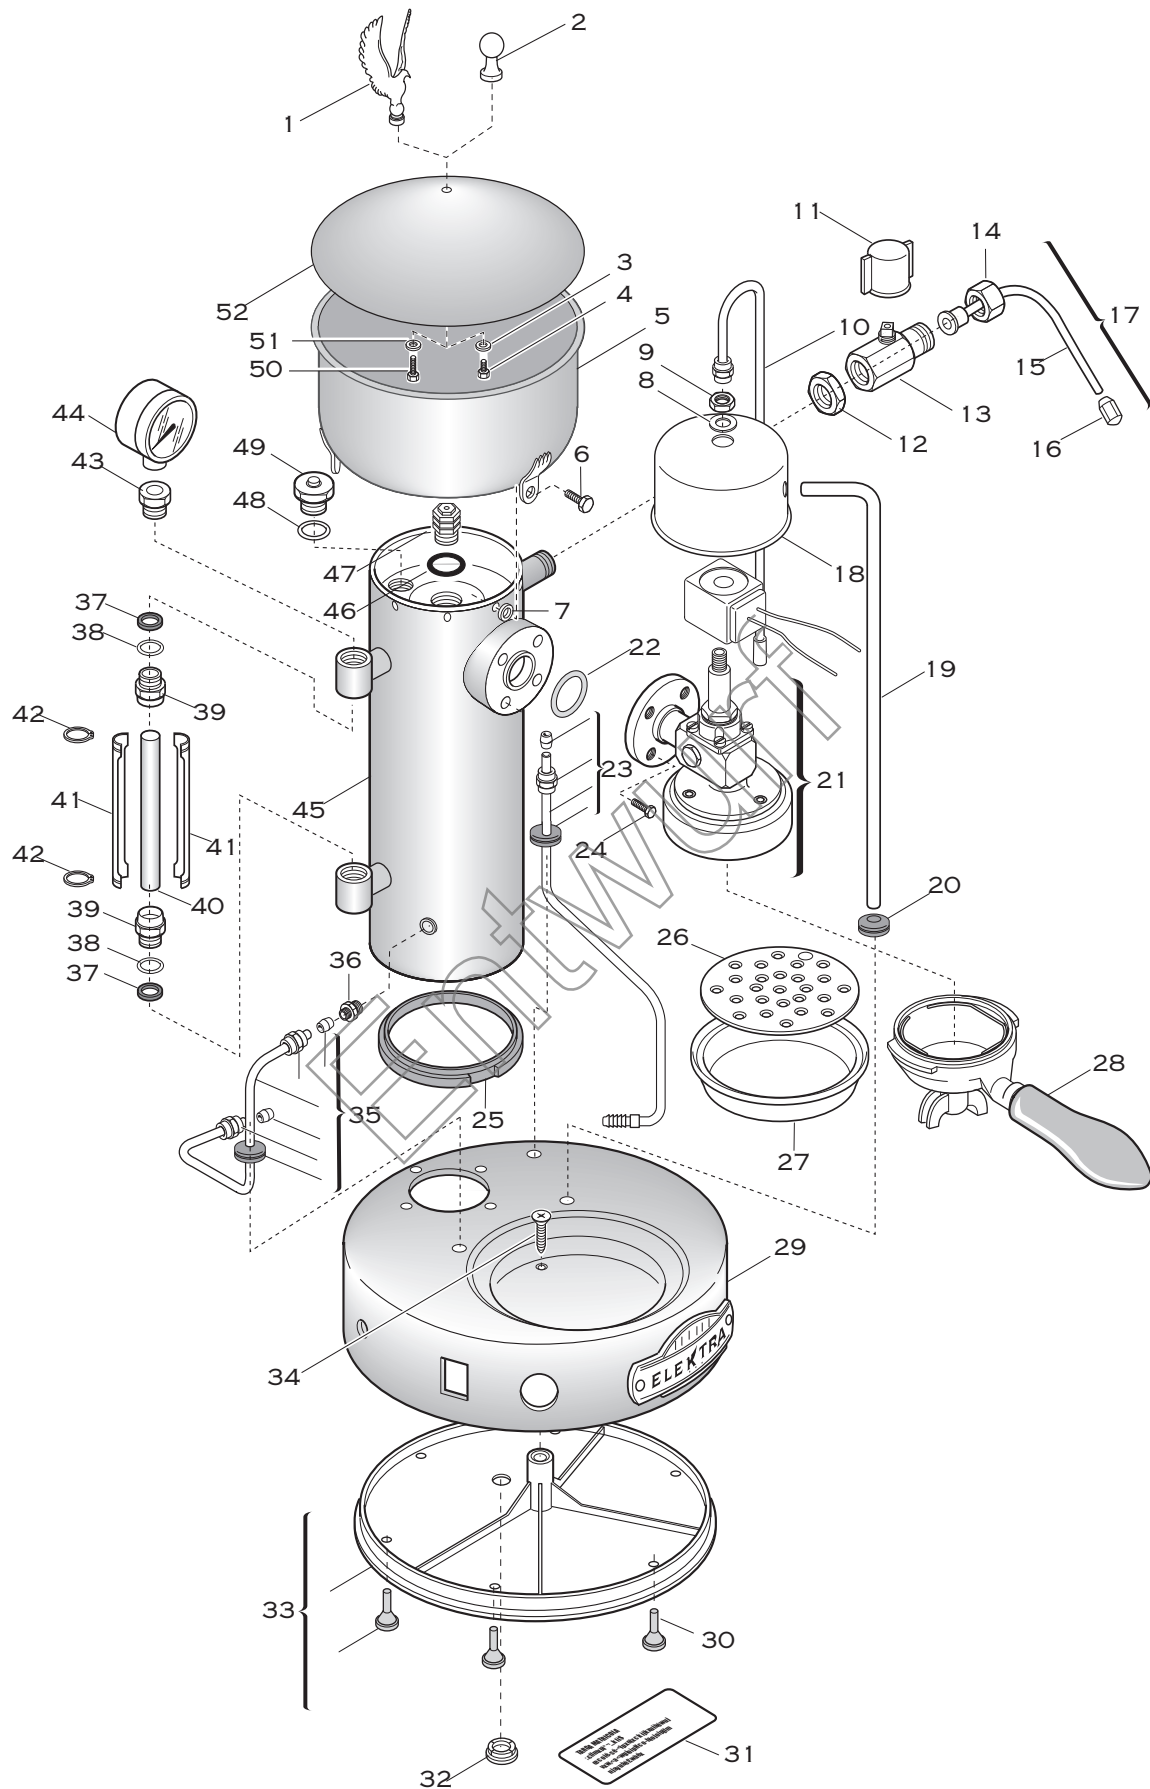

**ARTICOLI SX,SX\*,SXC,SXC\***  
**MICROCASA SEMIAUTOMATICA**

ARTICLE SX,SX\*,SXC,SXC\*  
MICROCASA SEMIAUTOMATIC

**COMPONENTI ELETTRICI + VARIE**  
ELECTRICAL COMPONENTS + VARIOUS

Pos.	Descrizione	Description	Cod.
1	Guarnizione	Gasket	01168035
2	Resistenza 230V/800W	Heating element 230V/800W	02982011
2	Resistenza 110V/800W	Heating element 110V/800W	02983011
3	Rondella inox	Washer – inox	00468035
4	Vite M5x12 inox	Screw M5x12 – inox	00360035
5	Rondella inox	Washer – inox	00468035
6	Vite M5x25 inox	Screw M5x25 – inox	00361035
7	Vite M5x8 inox	Screw M5x8 – inox	03102015
8	Lampada spia rossa 230V	Neon lamp 230V - red	00073035
8	Lampada spia rossa 110V	Neon lamp 110V - red	01314035
9	Ghiera dorata	Ferrule – gold	01311026
9	Ghiera cromo	Ferrule – chrome	01311035
10	Interruttore erogazione caffè'	On-Off switch – coffee	01607034
11	Copripulsante	Switch cover	02199035
12	Portamorsettiera	Connector block support	00021035
13	Morsettiera	Connector block	00020035
14	Vite 3,5x15	Screw 3,5x15	00023035
15	Canna aspirazione pompa	Pump intake pipe	02473003
16	Raccordo 90°	Manifold fitting 90°	02582035
17	Pompa 230V	Pump 230V	02968014
17	Pompa 110V	Pump 110V	02969014
18	Guarnizione antivibrante	Vibration - damping gasket	03029002
19	Raccordo 1/8 - 1/8	Adapter 1/8 -1/8	00622035
20	Canna flex	Flex pipe	03110035
21	Raccordo a T	Union tee	00620035
22	Elettrovalvola 2 vie 230V assieme	Solenoid valve 230V – 2 ways - ass.y	02958034
22	Elettrovalvola 2 vie 110V assieme	Solenoid valve 110V – 2 ways - ass.y	02959034
23	Raccordo 90°	Manifold fitting 90°	01248035
24	Canna da caldaia a elettrovalvola 2 vie	Pipe from boiler to solenoid valve 2 ways	02975011
25	Interruttore carico acqua	Push-button switch - water entry	01606034
26	Vite 2,5x10	Screw 2,5x10	02850035
27	Rondella inox	Washer - inox	02851035
28	Salvaresistenza a bulbo monofase	Element safety switch - monophase	02789035
29	Canna pressostato	Pressure switch pipe	00133035
30	Pressostato	Pressure switch	01344035
31	Interruttore generale tasto rosso	On-Off switch - red push button	00492035
31	Interruttore generale tasto nero	On-Off switch - black push button	01603035
32	Copri interruttore	Switch cover	02198035
33	Cablaggio elettrico assieme	Harness – ass.y	02963034
34	Cavo alimentazione Europa	Power cable Europe	02993059
34	Cavo alimentazione Usa	Power cable Usa	02880035
35	Fermacavo	Cable fastening	00371035
36	Vite M5x30 inox	Screw M5x30 - inox	02117035
37	Rondella inox	Washer - inox	01480035
38	Rondella teflon	Washer - teflon	00689014