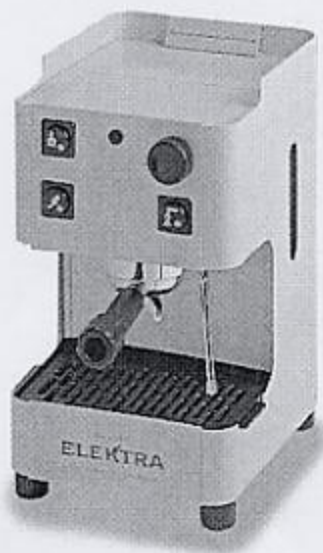

ELEKTRA

Italian Coffee Machines since 1947

I	RICAMBI
GB	SPARE PARTS
D	ERSATZTEILE
F	PIECES DE RECHANGE
SP	PIEZAS DE REPUESTO

Cappuccina = Family

ELEKTRA

Italian Espresso Coffee Machines

ART. R/R1/R2

CAPPUCCINA 1 GR.
SEMIAUTOMATICA

CARROZZERIA TELAIO

ARTICOLI RB, RN, R1, & R2
1 GR. CAPPUCCINA SEMIAUTOMATICA

ARTICLE RB, RN, R1 & R2
 1 GR. CAPPUCCINA SEMIAUTOMATIC

CARROZZERIA
 CASING

Pos.	Descrizione	Description	Cod.
1	Vasca acqua		01214035
2	Coperchio canne nichel		01215035
3	Supp. vasca acqua nichel		00078035
4	Telaio bianco		00001020
4	Telaio nero		00001041
4	Telaio ottonato		00001026
5	Vite tc+ M4 x 6		00123035
6	Piedino gomma		01426035
7	Rondella zincata 4 x 16		00473035
8	Vite autofil. tc+ 4,2 x 22		01254035
9	Vaschetta raccogli gocce		00008035
10	Griglia		00009035
11	Dado inox autobloc. Ø 5		01261035
12	Vite tc+ M4 x 6		01257035
13	Maniglia serigraf. bianca		00005030
13	Maniglia serigraf. nera		01430030
13	Maniglia serigraf. rame		01424030
14	Coperchio acqua inox		01418035
14	Coperchio acqua bianco		01210020
14	Coperchio acqua nero		01210041
14	Coperchio acqua rame		01422019
15	Vite autofil. TSV+ 3,9 x 9,5		01256035
16	Coperchio gruppo inox		01417035
16	Coperchio gruppo bianco		00007020
16	Coperchio gruppo nero		00007041
16	Coperchio gruppo rame		01425019
17	Carrozzeria inox		01415075
17	Carrozzeria bianca		00002020
17	Carrozzeria nera		00002041
17	Carrozzeria ottone		01419019
18	Frontale pulsanti rame		01416015
18	Frontale pulsanti bianco		00003020
18	Frontale pulsanti nero		00003041
18	Frontale pulsanti ottone		01420019
19	Vite autofil. tc+ 3,5 x 25		01503035
20	Frontale inferiore bianco		00004030
20	Frontale inferiore nero		01429030
20	Frontale inferiore ottone		01421030
21	Vite tc+ M4 x 6		00123035