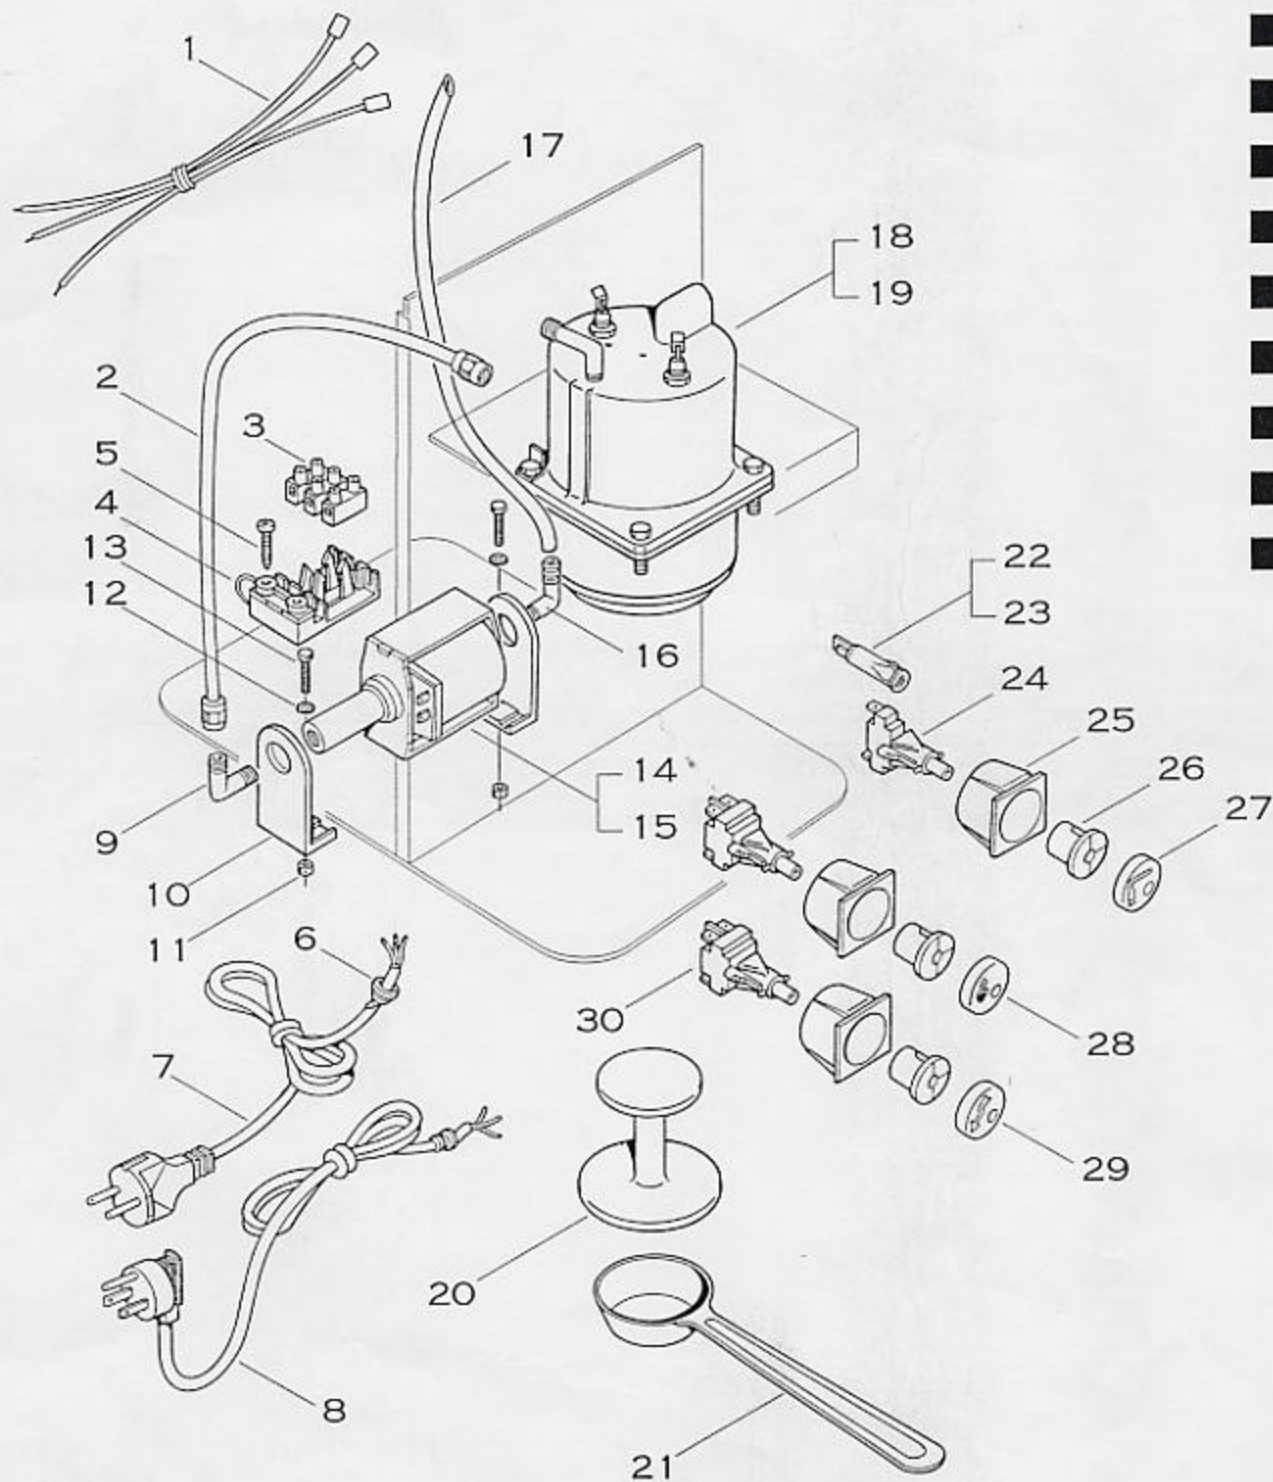

ELEKTRA

Italian Espresso Coffee Machines

ART. R/R1/R2

CAPPUCCINA 1 GR.
SEMIAUTOMATICA

PARTICOLARI ELETTRICI + VARIE

ARTICOLI RB, RN, R1, & R2
1 GR. CAPPUCCINA SEMIAUTOMATICA

ARTICLE RB, RN, R1 & R2
1 GR. CAPPUCCINA SEMIAUTOMATIC

PARTI ELETTRICHE + VARIE
ELECTRICAL PARTS + VARIOUS

Pos.	Descrizione	Description	Cod.
1	Cablaggio		00744035
2	Assieme canna pressione		00058034
3	Morsettiera		00020035
4	Porta morsettiera		00021035
5	Vite autofilettante		00023035
6	Fermacavo		00371035
7	Cavo alimentazione EURO		01271035
7	Cavo alimentazione USA		00399035
9	Raccordo a"L" 6-1/8		01248035
10	Supporto pompa		00376035
11	Dado autobloccante D 4		00075035
12	Rondella zincata 4 x 12		00076035
13	Vite TCR 4 x 12		00472035
14	Pompa vibrazione V220		00254035
14	Pompa vibrazione V110		00255035
16	Raccordo portagomma		00379035
17	Canna silicone pescaggio		01227035
18	Assieme gr. caldaia V220		00738034
18	Assieme gr. caldaia V110		00739034
20	Pressa caffè		00401035
21	Misurino		00402035
22	Lampada spia rossa V220		00073035
22	Lampada spia rossa V110		01314035
24	Pulsante unipolare		01222035
25	Supporto pulsante		00740035
26	Carame pulsante		00380035
27	Tasto serigrafato vapore		00741073
28	Tasto serigrafato caffè		00742073
29	Tasto serigrafato accens.		00743073
30	Pulsante bipolare		01221035