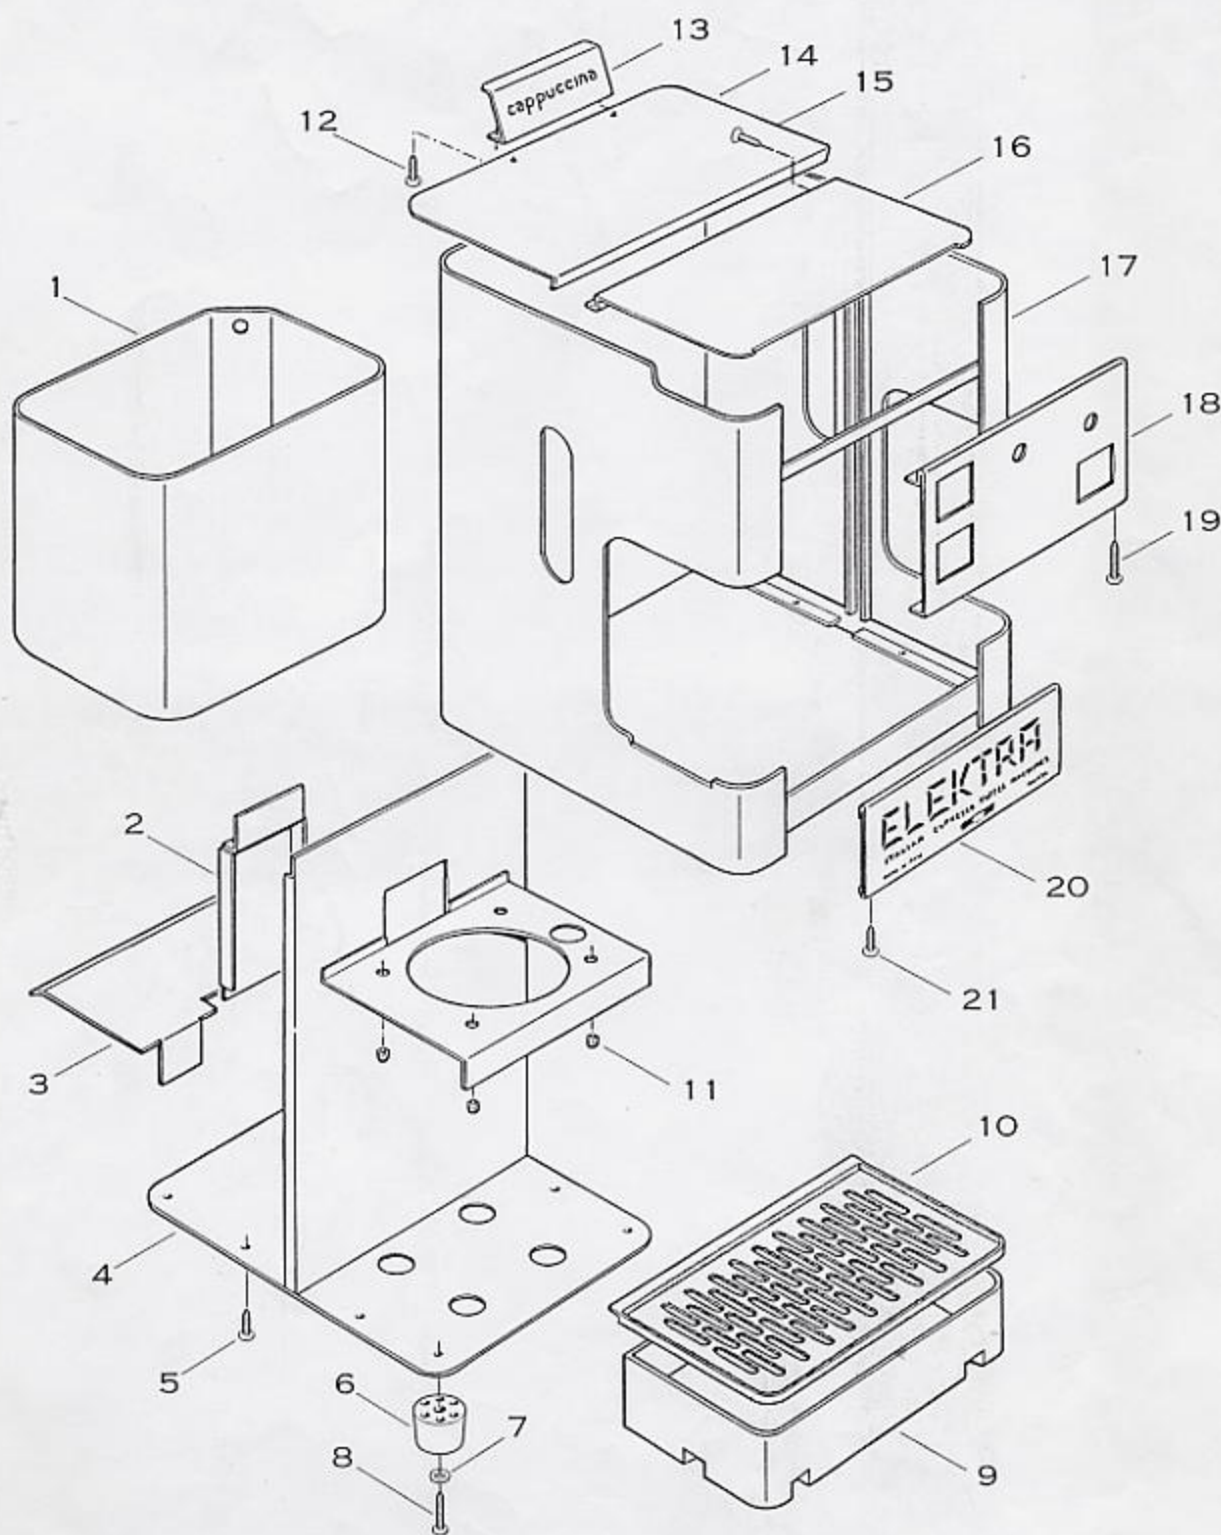

ELEKTRA

Italian Espresso Coffee Machines

ART. R/R1/R2

CAPPUCCINA 1 GR.
SEMIAUTOMATICA

CARROZZERIA TELAIO

ARTICOLI RB, RN, R1, & R2
1 GR. CAPPUCCINA SEMIAUTOMATICA

ARTICLE RB, RN, R1 & R2
1 GR. CAPPUCCINA SEMIAUTOMATIC

CARROZZERIA
CASING

Pos.	Descrizione	Description	Cod.
1	Vasca acqua		01214035
2	Coperchio canne nichel		01215035
3	Supp. vasca acqua nichel		00078035
4	Telaio bianco		00001020
4	Telaio nero		00001041
4	Telaio ottonato		00001026
5	Vite tc+ M4 x 6		00123035
6	Piedino gomma		01426035
7	Rondella zincata 4 x 16		00473035
8	Vite autofil. tc+ 4,2 x 22		01254035
9	Vaschetta raccogli gocce		00008035
10	Griglia		00009035
11	Dado inox autobloc. Ø 5		01261035
12	Vite tc+ M4 x 6		01257035
13	Maniglia serigraf. bianca		00005030
13	Maniglia serigraf. nera		01430030
13	Maniglia serigraf. rame		01424030
14	Coperchio acqua inox		01418035
14	Coperchio acqua bianco		01210020
14	Coperchio acqua nero		01210041
14	Coperchio acqua rame		01422019
15	Vite autofil. TSV+ 3,9 x 9,5		01256035
16	Coperchio gruppo inox		01417035
16	Coperchio gruppo bianco		00007020
16	Coperchio gruppo nero		00007041
16	Coperchio gruppo rame		01425019
17	Carrozzeria inox		01415075
17	Carrozzeria bianca		00002020
17	Carrozzeria nera		00002041
17	Carrozzeria ottone		01419019
18	Frontale pulsanti rame		01416015
18	Frontale pulsanti bianco		00003020
18	Frontale pulsanti nero		00003041
18	Frontale pulsanti ottone		01420019
19	Vite autofil. tc+ 3,5 x 25		01503035
20	Frontale inferiore bianco		00004030
20	Frontale inferiore nero		01429030
20	Frontale inferiore ottone		01421030
21	Vite tc+ M4 x 6		00123035