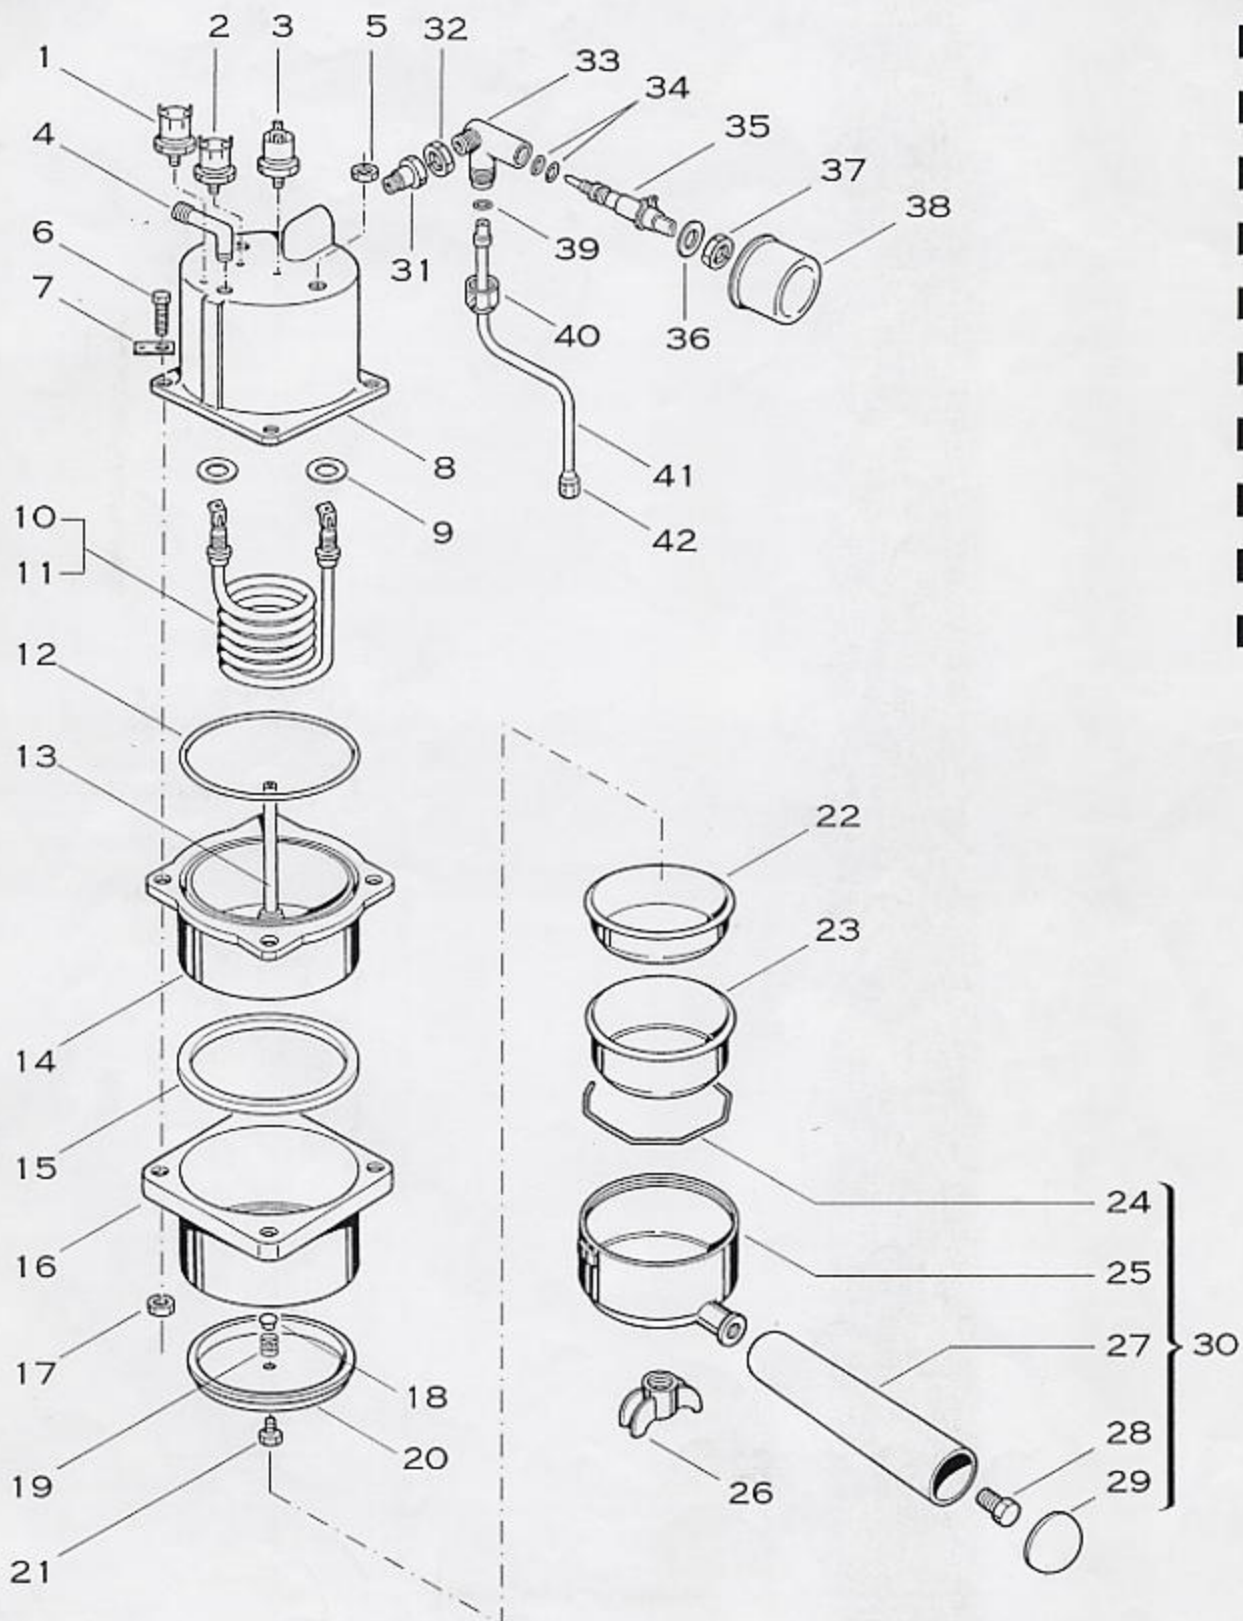

ELEKTRA

Italian Espresso Coffee Machines

ART. R/R1/R2

CAPPUCCINA 1 GR.
SEMIAUTOMATICA

PARTICOLARI CALDAIA

ARTICOLI RB, RN, R1, & R2
1 GR. CAPPUCCINA SEMIAUTOMATICA

ARTICLE RB, RN, R1 & R2
1 GR. CAPPUCCINA SEMIAUTOMATIC

CALDAIA/GRUPPO + VARIE
BOILER/DELIVERY GROUP + VARIOUS

Pos.	Descrizione	Description	Cod.
1	Termostato 125°		00700035
2	Termostato 95°		00701035
3	Termostato 150° secur.		00702035
4	Raccordo 90°		00703035
5	Dado		00704035
6	Vite fissaggio		00705035
7	Faston terra		00706035
8	Campana sup. ottone		00707035
9	Guarnizione resistenza		00708035
10	Resistenza V220		00709035
10	Resistenza V110		00710035
12	Guarnizione OR		00711035
13	Iniettore		00712035
14	Campana inferiore		00713035
15	Guarnizione sottocoppa		00714035
16	Gruppo elica cromato		00715035
17	Dado		00716035
18	Guarnizione espansione		00717035
19	Molla espansione		00718035
20	Doccia		00745035
21	Raccordo fissaggio		00719035
22	Filtro 1 tazza		00720035
23	Filtro 2 tazze		00721035
24	Molla fissaggio filtro		00722035
25	Portafiltro ottone crom.		00723021
26	Beccuccio		00724021
27	Manopola portafiltro		00725035
28	Vite TE M10 x 4		00726035
29	Tappo manopola		00727035
30	Assieme portafiltro		01235039
31	Raccordo		00728004
32	Dado fissaggio rubinetto		00637014
33	Corpo rubinetto		00730014
34	OR rubinetto Ø 4,18		00731035
35	Perno rubinetto		00732014
36	Anello di spallamento		01504035
37	Dado 1/4		00733014
38	Manopola rubinetto		00320035
38	Manopola rubinetto x gambo dia. 10,5		00686014
38	Manopola rubinetto x gambo dia. 15		00685014
38	Manopola rubinetto		00320035
39	OR canna vapore		00734035
40	Dado fissaggio canna vapore		00735021
41	Canna vapore		00736021
42	Beccuccio vapore		00737021