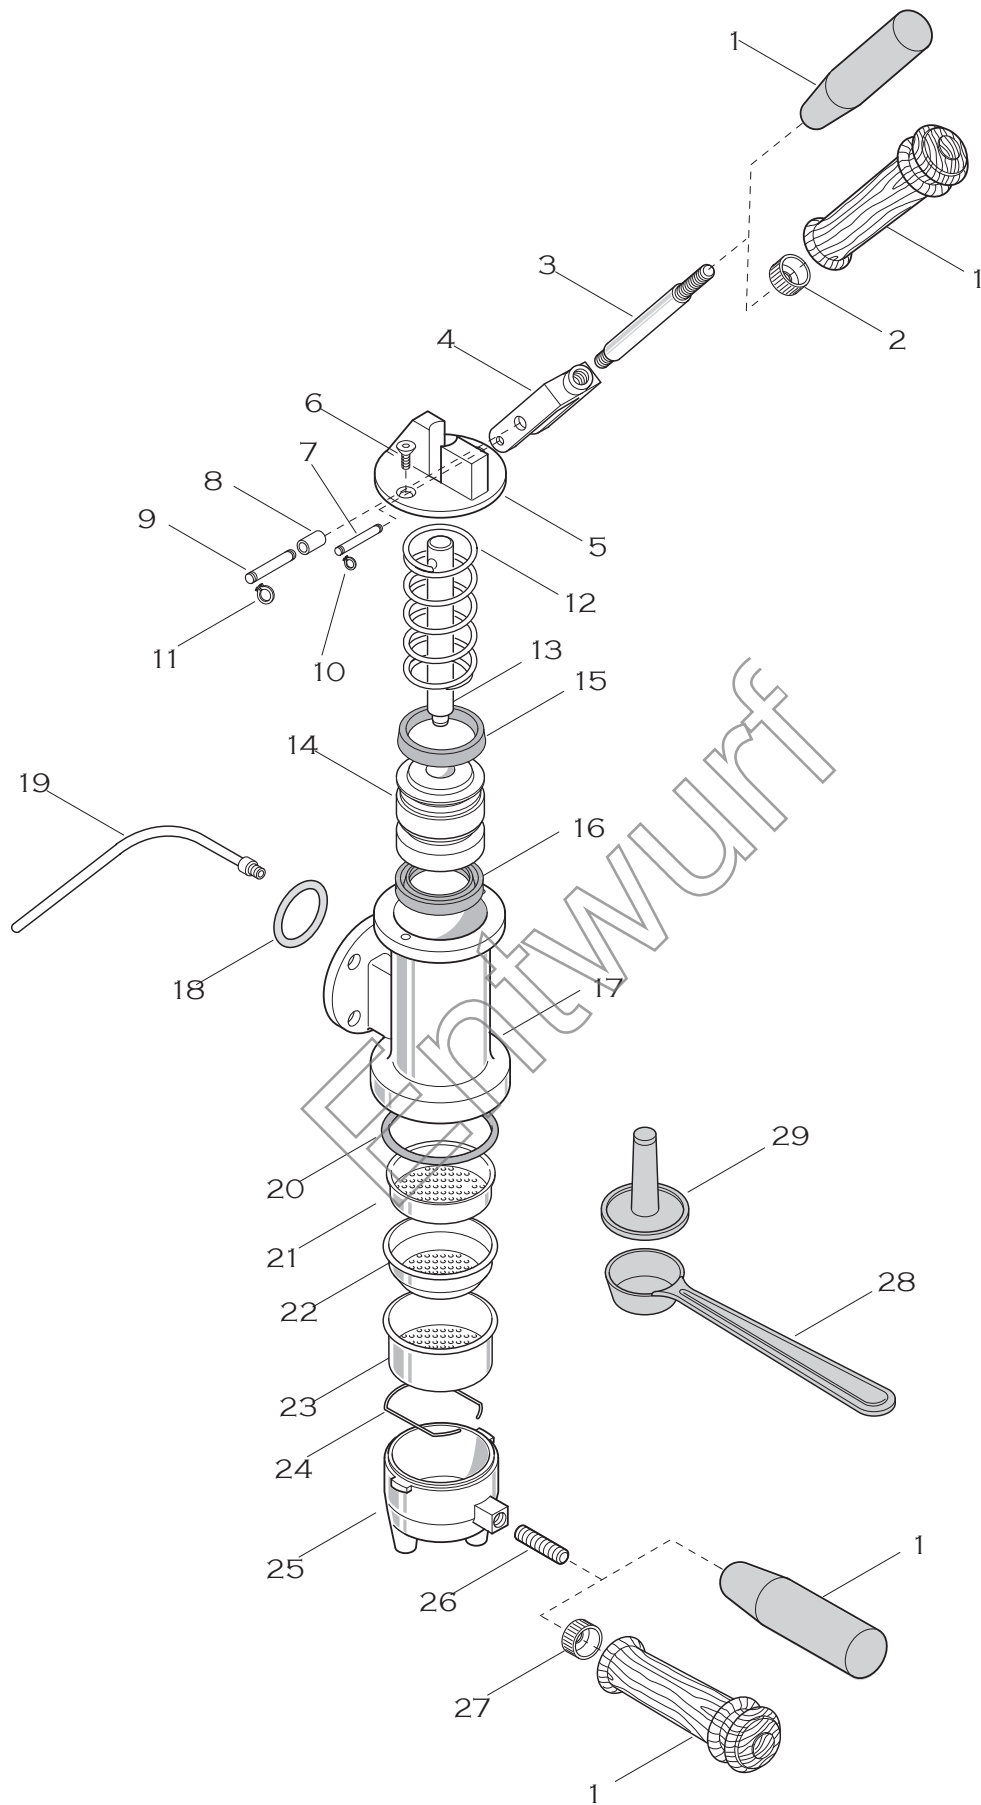

ARTICOLI S1,S1*,S1C,S1C*,S1CO,S1CO*

MICROCASA A LEVA

ARTICLE S1,S1*,S1C*,S1C*,S1CO,S1CO*
MICROCASA WITH LEVER

GRUPPO EROGATORE
DELIVERY UNIT

Pos.	Descrizione	Description	Cod.
1	Manopola bakelite	Handle – bakelite	00469035
1	Manopola legno	Wooden handle	00177005
2	Ghiera ottone lucido	Ferrule – polished brass	01368019
3	Leva dorata	Lever – gold	00176026
3	Leva cromata	Lever – chrome	00176021
4	Forcella ottone lucido	Fork – polished brass	00178019
4	Forcella cromo	Fork – chrome	00178021
5	Coperchio ottone lucido	Cover – polished brass	00525019
5	Coperchio cromo	Cover – chrome	00525021
6	Vite M5x12 inox	Screw M5x12 – inox	00179035
7	Perno ø 6 inox	Pin ø 6 – inox	00181035
8	Boccola ø 8 inox	Bush ø 8 –inox	00184035
9	Perno ø 8 inox	Pin ø 8 – inox	00180035
10	Anello seeger ø 6 inox	Snap ring ø 6 – inox	00182035
11	Anello seeger ø 8 inox	Snap ring ø 8 – inox	00183035
12	Molla inox	Spring – inox	00819014
13	Gambo porta pistone inox	Pin – inox	00968014
14	Pistone ottone	Piston – brass	00969014
15	Guarnizione "V"	Gasket "V"	00172035
16	Guarnizione "W"	Gasket "W"	00173035
17	Corpo ottone lucido	Delivery unit – polished brass	00167019
17	Corpo cromo	Delivery unit – chrome	00167021
18	Guarnizione	Gasket	01228035
19	Canna pescaggio	Injector pipe	00153035
20	Guarnizione sottocoppa	Filter holder gasket	00174035
21	Filtro doccia	Shower filter	00175035
22	Filtro 1 tazza	Filter 1 cup	00164035
23	Filtro 2 tazze	Filter 2 cups	00163035
24	Molla fermafiltro	Retaining clip	01626035
25	Portafiltro ottone lucido	Filter holder – polished brass	00187019
25	Portafiltro cromo	Filter holder – chrome	00187021
26	Prigioniero	Stud bolt	00186035
27	Ghiera ottone lucido	Ferrule – polished brass	01367019
28	Misurino caffè'	Doser	00402035
29	Pressino caffè'	Tamper	00400035
	Kit guarnizioni macchina completa	Gasket kit (complete machine)	03156034