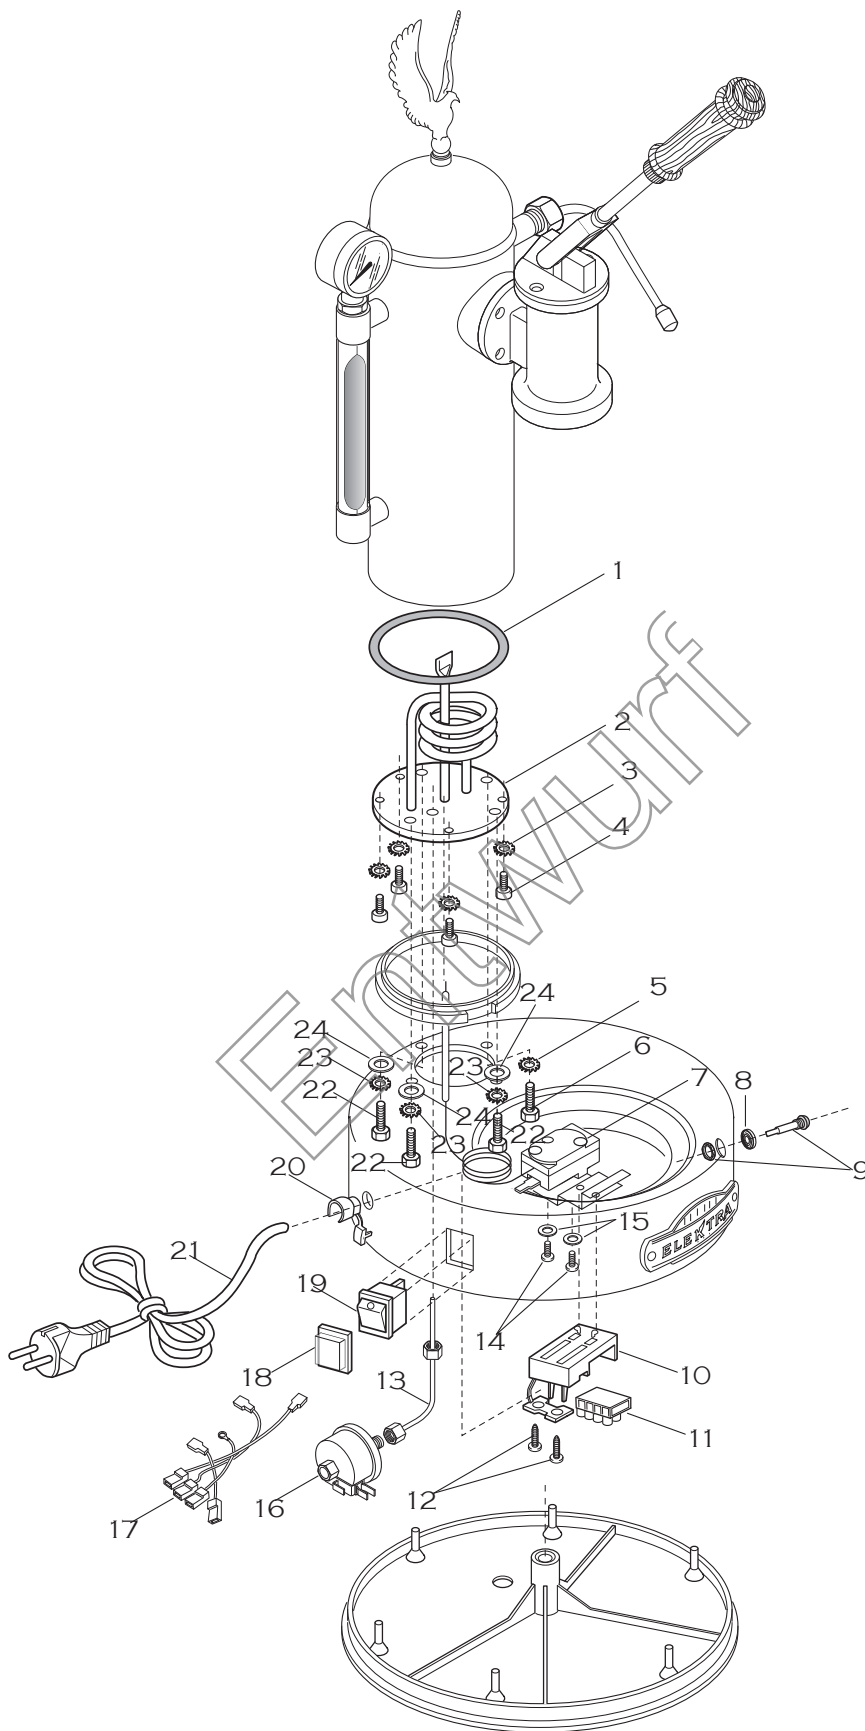

ARTICOLI S1,S1*,S1C,S1C*,S1CO,S1CO*
MICROCASA A LEVA
 ARTICLE S1,S1*,S1C*,S1C*,S1CO,S1CO*
 MICROCASA WITH LEVER

COMPONENTI ELETTRICI + VARIE
 ELECTRICAL COMPONENTS + VARIOUS

Pos.	Descrizione	Description	Cod.
1	Guarnizione	Gasket	01168035
2	Resistenza flangiata 230V/800W	Flanged heating element 230V/800W	02973011
2	Resistenza flangiata 110V/800W	Flanged heating element 110V/800W	02974011
3	Rondella inox	Washer - inox	00468035
4	Vite M5x12 inox	Screw M5x12 - inox	00360035
5	Rondella inox	Washer - inox	00468035
6	Vite M5x25 inox	Screw M5x25 - inox	00361035
7	Salvaresistenza a bulbo monofase	Element safety switch - monophase	02789035
8	Ghiera dorata	Ferrule - gold	01311026
8	Ghiera cromo	Ferrule - chromo	01311035
9	Lampada spia rossa 230V	Neon lamp 230V - red	00073035
9	Lampada spia rossa 110V	Neon lamp 110V - red	01314035
10	Portamorsettiera	Terminal block support	00021035
11	Morsettiera	Terminal block	00020035
12	Vite 3,5x15	Screw 3,5x15	00023035
13	Canna pressostato	Pressure switch pipe	00133035
14	Vite 2,5x10	Screw 2,5x10	02850035
15	Rondella inox	Washer - inox	02851035
16	Pressostato	Pressure switch	01344035
17	Cablaggio elettrico assieme	Harness - ass.y	02962034
18	Copri interruttore	On-off switch cover	02198035
19	Interruttore generale tasto rosso	On-Off switch - red push button	00492035
19	Interruttore generale tasto nero	On-Off switch - black push button	01603035
20	Fermacavo	Cable fastening	00371035
21	Cavo alimentazione 230V - Europa	Cord power 230V - Europe	02993059
21	Cavo alimentazione 110V - Usa	Cord power 110V - Usa	02880035
22	Vite M5x30 inox	Screw M5x30 - inox	02117035
23	Rondella inox	Washer - inox	01480035
24	Rondella teflon	Washer - teflon	00689014