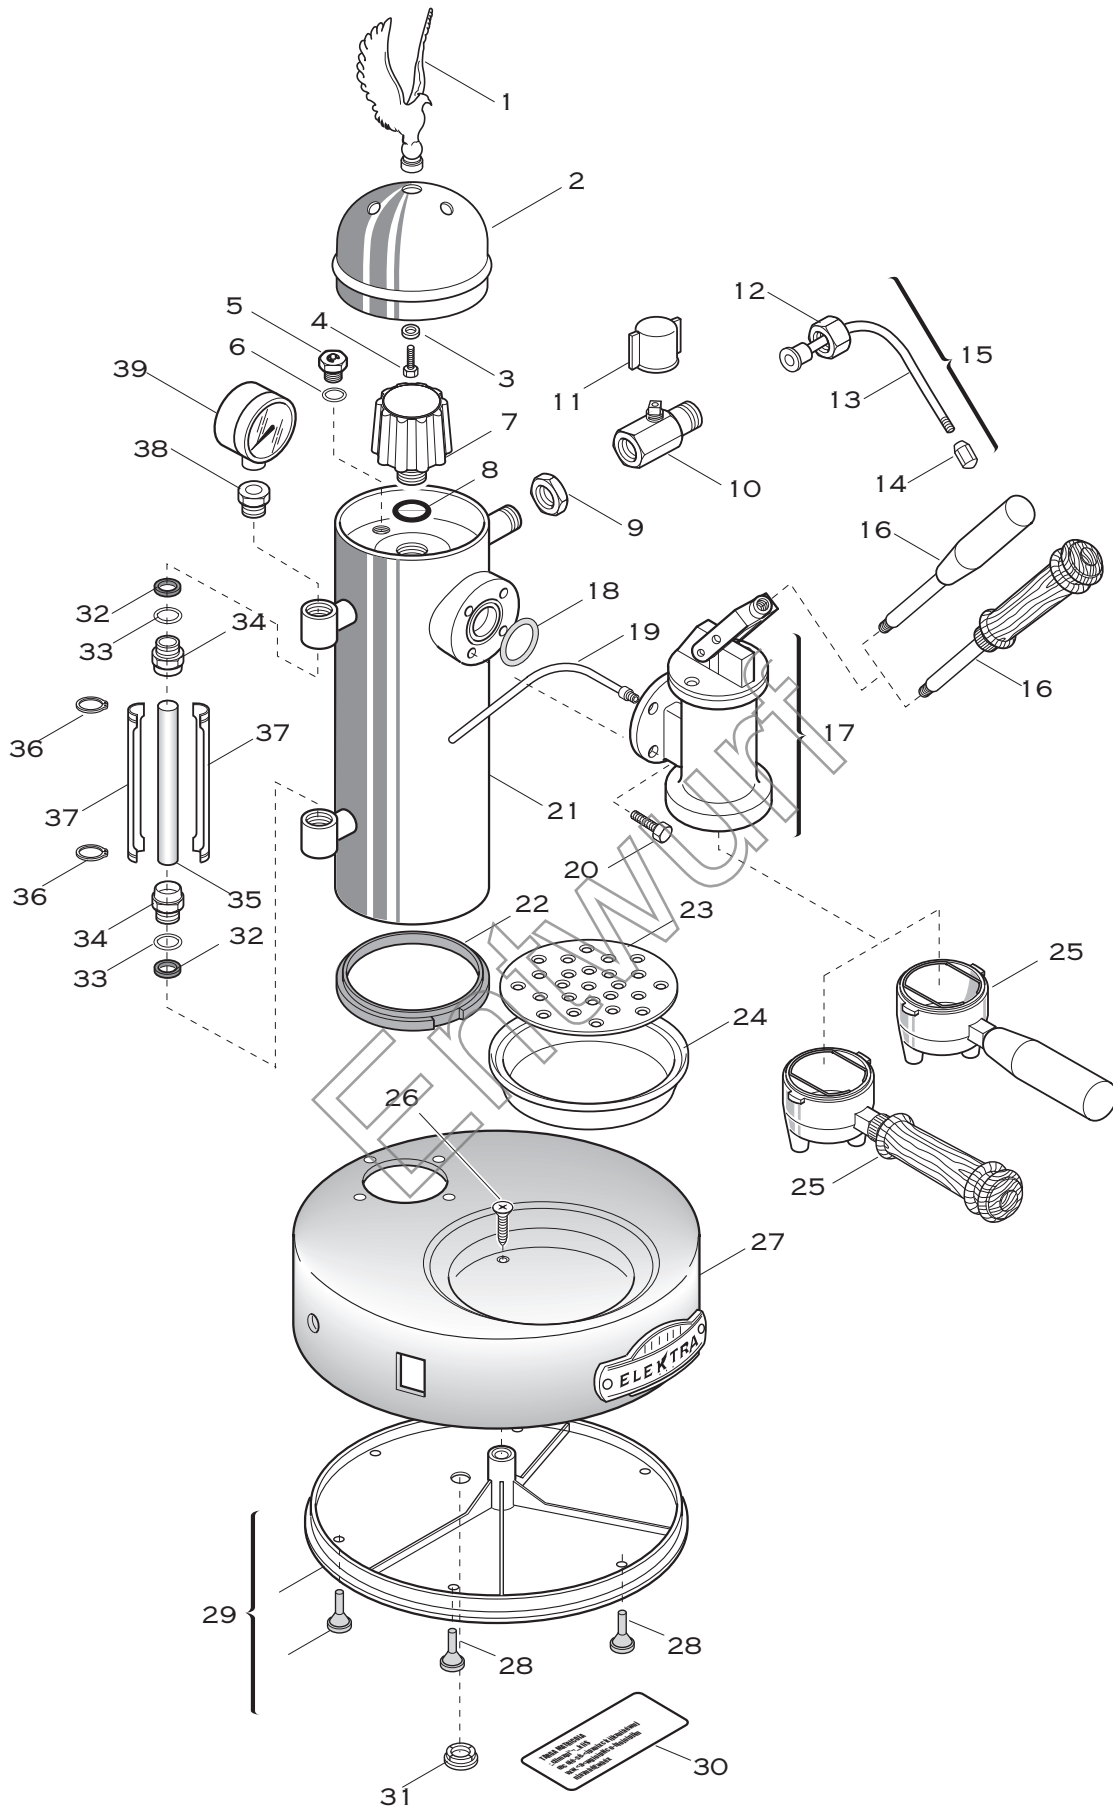

ARTICOLI S1,S1*,S1C,S1C*,S1CO,S1CO*
MICROCASA A LEVA
 ARTICLE S1,S1*,S1C*,S1C*,S1CO,S1CO*
 MICROCASA WITH LEVER

COMPONENTI ELETTRICI + VARIE
 ELECTRICAL COMPONENTS + VARIOUS

Pos.	Descrizione	Description	Cod.
1	Guarnizione	Gasket	01168035
2	Resistenza flangiata 230V/800W	Flanged heating element 230V/800W	02973011
2	Resistenza flangiata 110V/800W	Flanged heating element 110V/800W	02974011
3	Rondella inox	Washer - inox	00468035
4	Vite M5x12 inox	Screw M5x12 - inox	00360035
5	Rondella inox	Washer - inox	00468035
6	Vite M5x25 inox	Screw M5x25 - inox	00361035
7	Salvaresistenza a bulbo monofase	Element safety switch - monophase	02789035
8	Ghiera dorata	Ferrule - gold	01311026
8	Ghiera cromo	Ferrule - chromo	01311035
9	Lampada spia rossa 230V	Neon lamp 230V - red	00073035
9	Lampada spia rossa 110V	Neon lamp 110V - red	01314035
10	Portamorsettiera	Terminal block support	00021035
11	Morsettiera	Terminal block	00020035
12	Vite 3,5x15	Screw 3,5x15	00023035
13	Canna pressostato	Pressure switch pipe	00133035
14	Vite 2,5x10	Screw 2,5x10	02850035
15	Rondella inox	Washer - inox	02851035
16	Pressostato	Pressure switch	01344035
17	Cablaggio elettrico assieme	Harness - ass.y	02962034
18	Copri interruttore	On-off switch cover	02198035
19	Interruttore generale tasto rosso	On-Off switch - red push button	00492035
19	Interruttore generale tasto nero	On-Off switch - black push button	01603035
20	Fermacavo	Cable fastening	00371035
21	Cavo alimentazione 230V - Europa	Cord power 230V - Europe	02993059
21	Cavo alimentazione 110V - Usa	Cord power 110V - Usa	02880035
22	Vite M5x30 inox	Screw M5x30 - inox	02117035
23	Rondella inox	Washer - inox	01480035
24	Rondella teflon	Washer - teflon	00689014