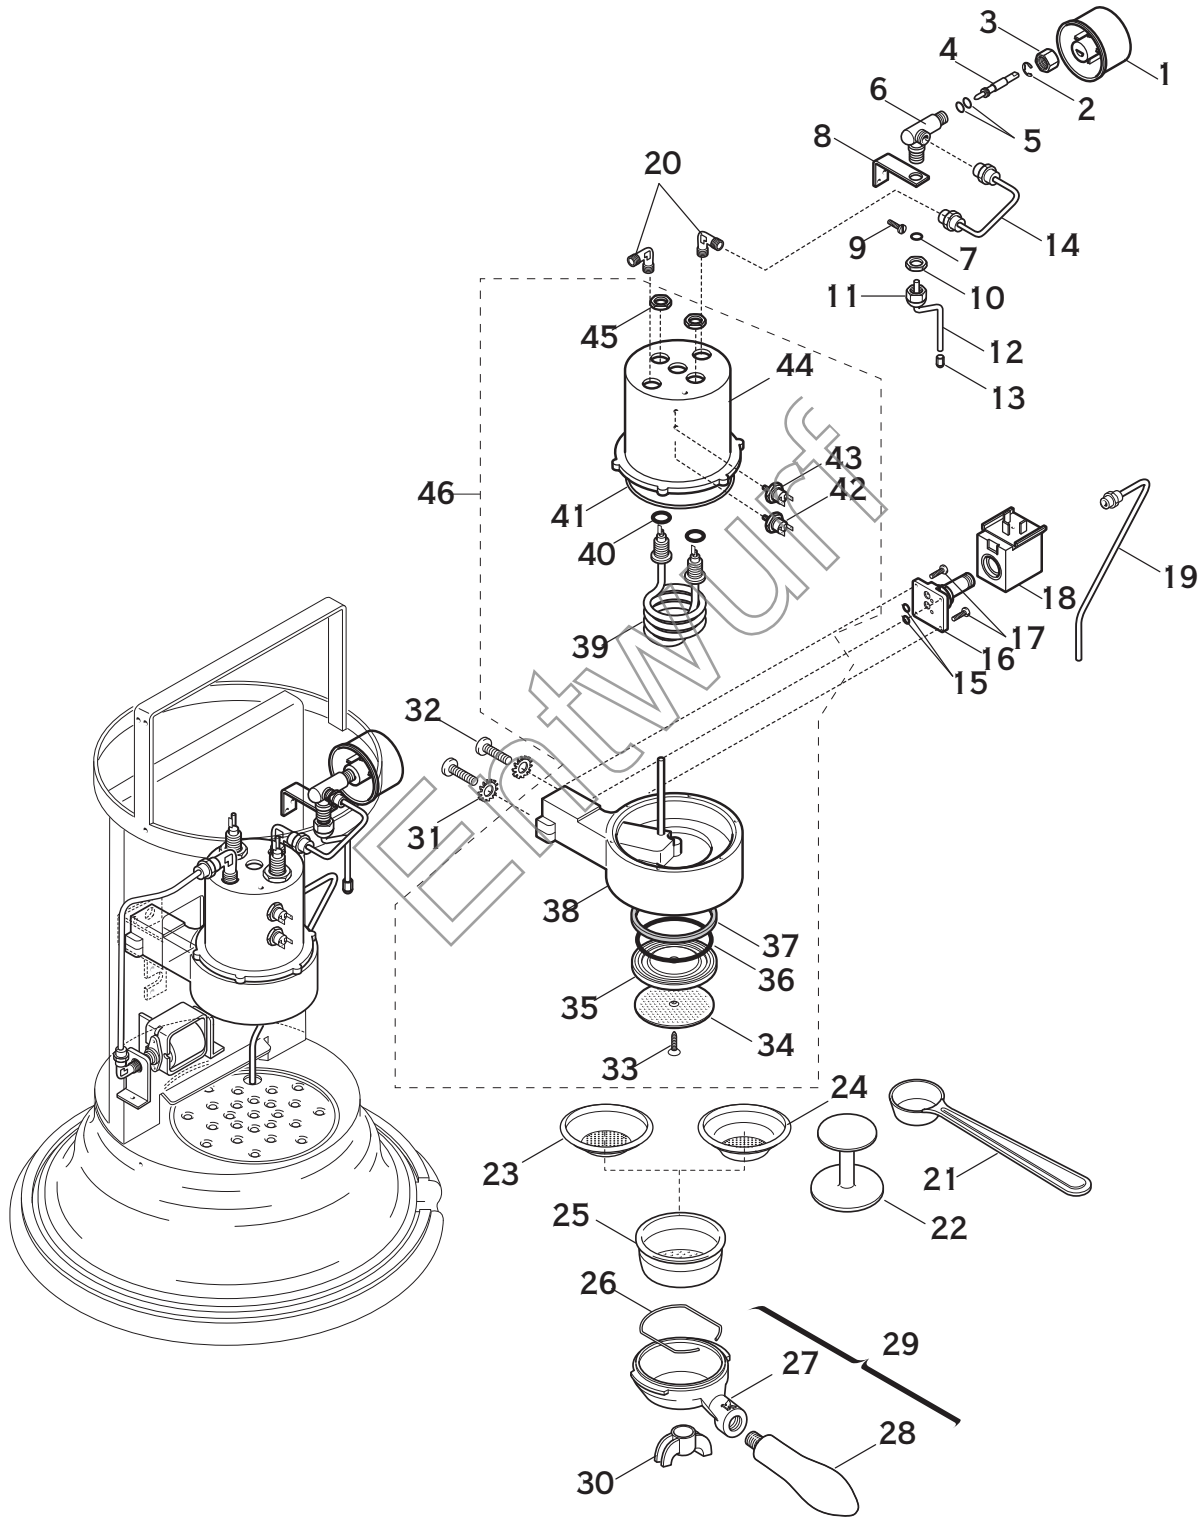

ARTICOLI - ARTICLES: A1,A1*,A1C,A1C*
MINIVERTICALE

GRUPPO EROGATORE, COMPONENTI IDRAULICI + VARIE
DELIVERY UNIT, HYDRAULIC COMPONENTS & VARIOUS

Pos	Descrizione	Description	Cod.
1	Manopola rubinetto	Steam handle	00320035
2	Anello di spallamento	Spring	01504035
3	Dado perno rubinetto	Nut - brass	00733014
4	Perno rubinetto	Steam pivot	00671014
5	Guarnizione or rubinetto	Gasket for steam valve	00731035
6	Corpo rubinetto ottone	Steam valve - brass	00730014
7	Guarnizione or canna vapore	Gasket for steam wand	02545035
8	Staffa supporto rubinetto	Steam valve support	02476042
9	Vite TC M4x8 ottone	Screw M4x8 - brass	00557035
10	Controdado M14x1,25	Lock nut - brass	00670014
11	Boccola snodo cromata	Nut joint - chrome	00735021
12	Canna vapore cromo	Steam wand - chrome	00900021
13	Beccuccio vapore cromo	Steam nozzle - chrome	00737021
14	Canna da caldaia a rubinetto vapore	Pipe from boiler to steam valve	02482011
15	Guarnizione pilota	Pilot gasket	00112035
16	Pilota elettrovalvola 3 vie	Solenoid valve pilot - 3 ways	01615035
17	Vite M4x12 ottone	Screw M4x12 - brass	00114035
18	Bobina 230V	Wired coil 230V	01004035
18	Bobina 110V	Wired coil 110V	01005035
19	Canna scarico	Drain pipe	00901035
20	Raccordo 90°	Manifold fitting 90°	01248035
21	Misurino caffè	Doser	00402035
22	Pressino caffè	Tamper	00401035
23	Filtro 1 tazza inox standard - altezza 21,5 mm	Filter 1 cup - standard - 21,5 mm high	01796035
24	Filtro 1 tazza inox - altezza 25 mm	Filter 1 cup - 25 mm high	00065035
25	Filtro 2 tazze	Filter 2 cups	00066035
26	Molla fermafiltro	Retaining clip	01304035
27	Portafiltro cromato	Filter holder - chrome	01049014
28	Manopola radica	Handle - brierwood	01897035
29	Portafiltro 2 tazze radica assieme	Filter holder 2 cups - brierwood - ass.y	01873039
30	Beccuccio 2 tazze	Outlet 2 cups	00063021
31	Rondella inox	Washer - inox	01816035
32	Vite M8x16 inox	Screw M8x16 - inox	01817035
33	Vite M5x10 inox	Screw M5x10 - inox	02655035
34	Filtro doccia	Shower filter	02654035
35	Massello	Shower holder	02653035
36	Guarnizione or massello	Gasket for shower holder	02263035
37	Guarnizione sottocoppa	Filter holder gasket	01963035
38	Campana gruppo inferiore cromata	Lower group - boiler part - chrome	02864021
39	Resistenza 230V/1200W	Heating element 230V/1200W	01958035
39	Resistenza 110V/1200W	Heating element 110V/1200W	01959035
40	Guarnizione or resistenza	Gasket for heating element	01960035
41	Guarnizione or caldaia	Boiler gasket	00711035
42	Termostato vapore	Steam thermostat	00700035
43	Termostato di sicurezza	Safety thermostat	00702035
44	Campana gruppo superiore	Upper group - boiler part	02863014
45	Dado resistenza	Nut	00032014
46	Gruppo/caldaia 230V assieme	Group boiler 230V - ass.y	00672034
46	Gruppo/caldaia 110V assieme	Group boiler 110V - ass.y	00673034
	Kit cialda	Pod kit	02268034
	Kit guarnizioni macchina completa	Gasket kit (complete machine)	01929034