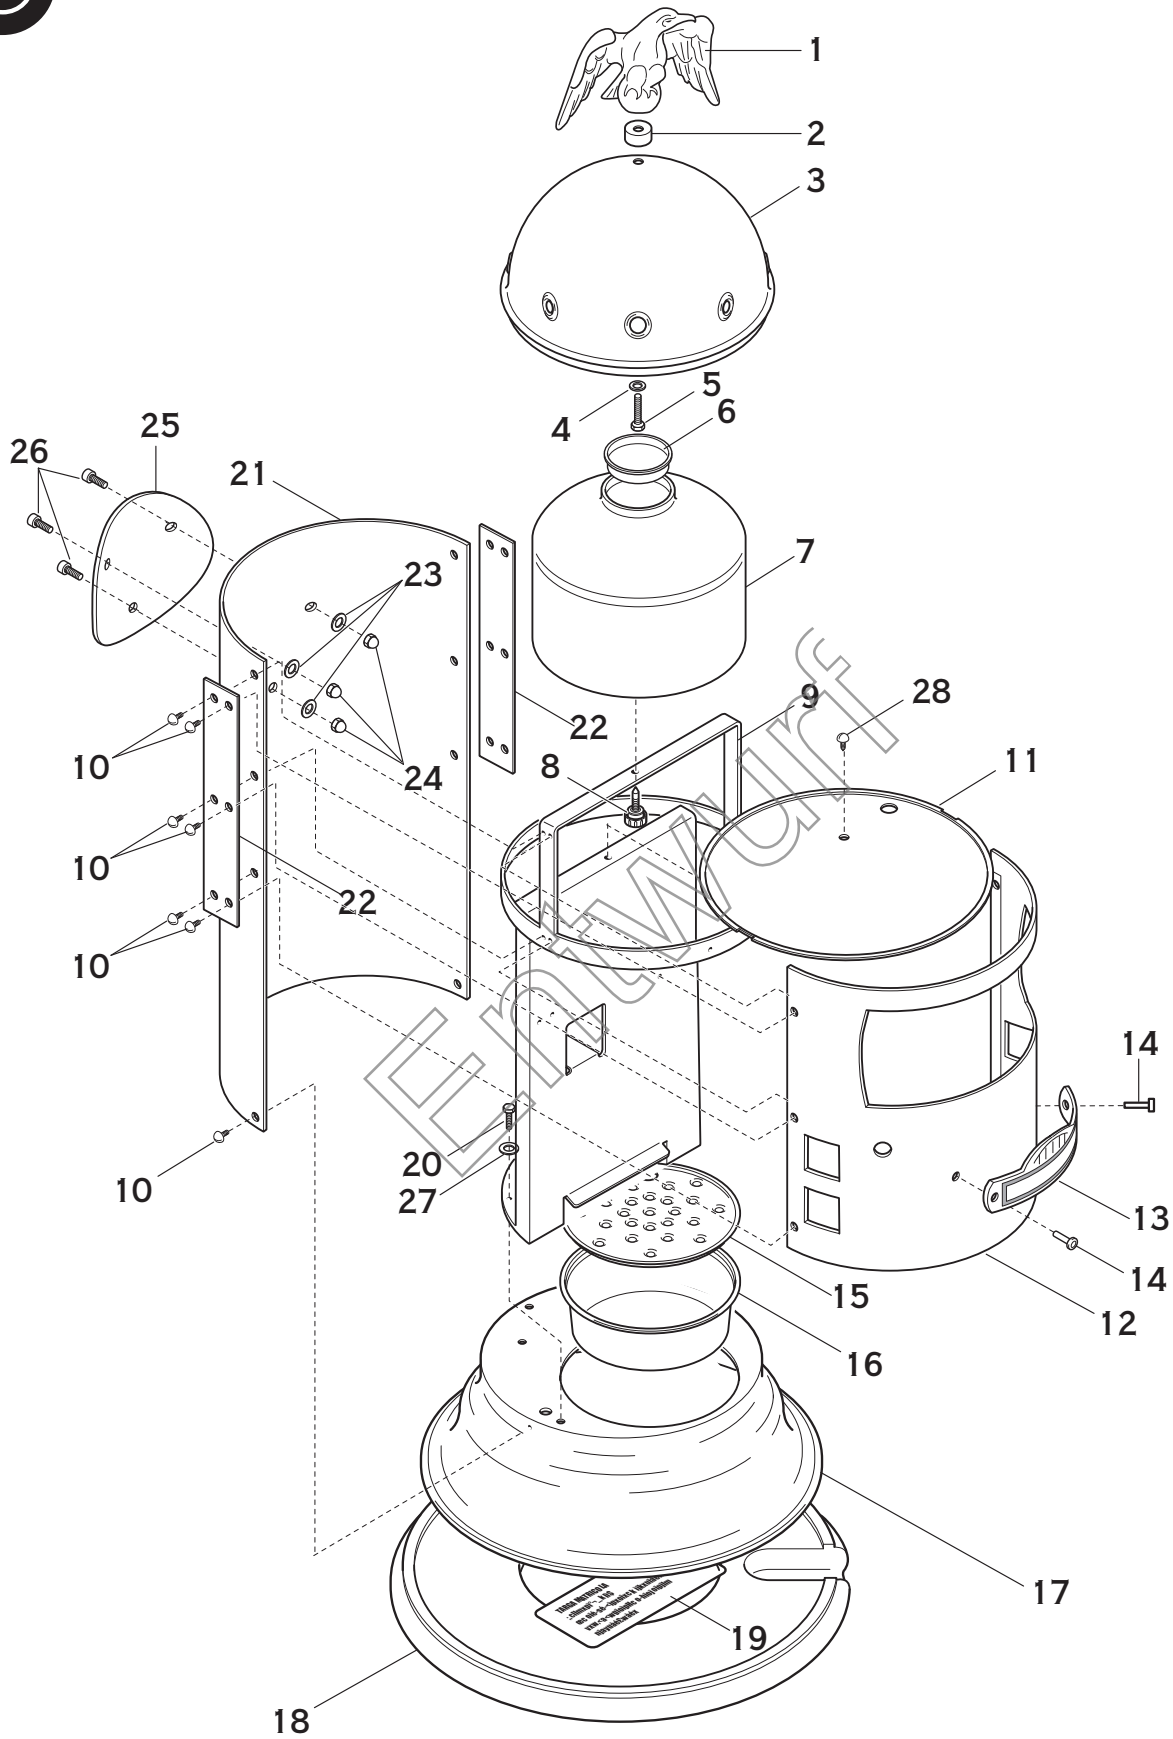

**ARTICOLI A1,A1\*,A1C,A1C\***  
**MINIVERTICALE**  
 ARTICLE A1,A1\*,A1C,A1C\*  
 MINIVERTICALE

**COMPONENTI ELETTRICI + VARIE**  
 ELECTRICAL COMPONENTS + VARIOUS

Pos	Descrizione	Description	Cod.
1	Tasto vapore	Steam button	00741073
2	Camme verde/arancio	Plastic cam - green/orange	00380035
3	Supporto pulsante	Button support	00740035
4	Pulsante unipolare	Unipolar switch	01222035
5	Lampada spia rossa 230V	Neon lamp 230V - red	00073035
5	Lampada spia rossa 110V	Neon lamp 110V - red	01314035
6	Pulsante vapore assieme	Steam switch - ass.y	00748034
7	Tasto erogazione caffè'	Coffee switch button	00742073
8	Pulsante erogazione caffè' assieme	Coffee switch - ass.y	00749034
9	Tasto accensione	On/off button	00743073
10	Pulsante bipolare	Bipolar switch	01221035
11	Pulsante accensione assieme	On/off switch - ass-y	00747034
12	Cablaggio assieme	Harness - ass.y	00674035
13	Rondella M5x15	Washer M5x15	01480035
14	Vite M5x12	Screw M5x12	00605014
15	Supporto pompa	Pump support	00376035
16	Raccordo 90°	Manifold fitting 90°	01248035
17	Pompa 230V	Pump 230V	00254035
17	Pompa 110V	Pump 110V	00255035
18	Raccordo 90° con portagomma	Manifold fitting 90° - tube retainer	02582035
19	Canna aspirazione pompa	Intake pump tube	00636035
20	Guarnizione teflon	Teflon gasket	00752014
21	Dado M12x1 ottone	Nut M12x1 - brass	00751014
22	Termostato caffè'	Coffee thermostat	00659035
23	Canna da pompa a gruppo	Pipe from pump to boiler	00903035
24	Manopola termostato	Knob	00677035
25	Vite M4x6 inox	Screw M4x6 - inox	00097035
26	Porta morsettiera	Terminal block support	00021035
27	Vite autofilettante 3,5x15	Screw 3,5x15	00023035
28	Morsettiera	Terminal block	00020035
29	Cavo Alimentazione 230V - Europa	Cord power 230V - Europe	01271035
29	Cavo Alimentazione 110V - Usa	Cord power 110V - Usa	02880035