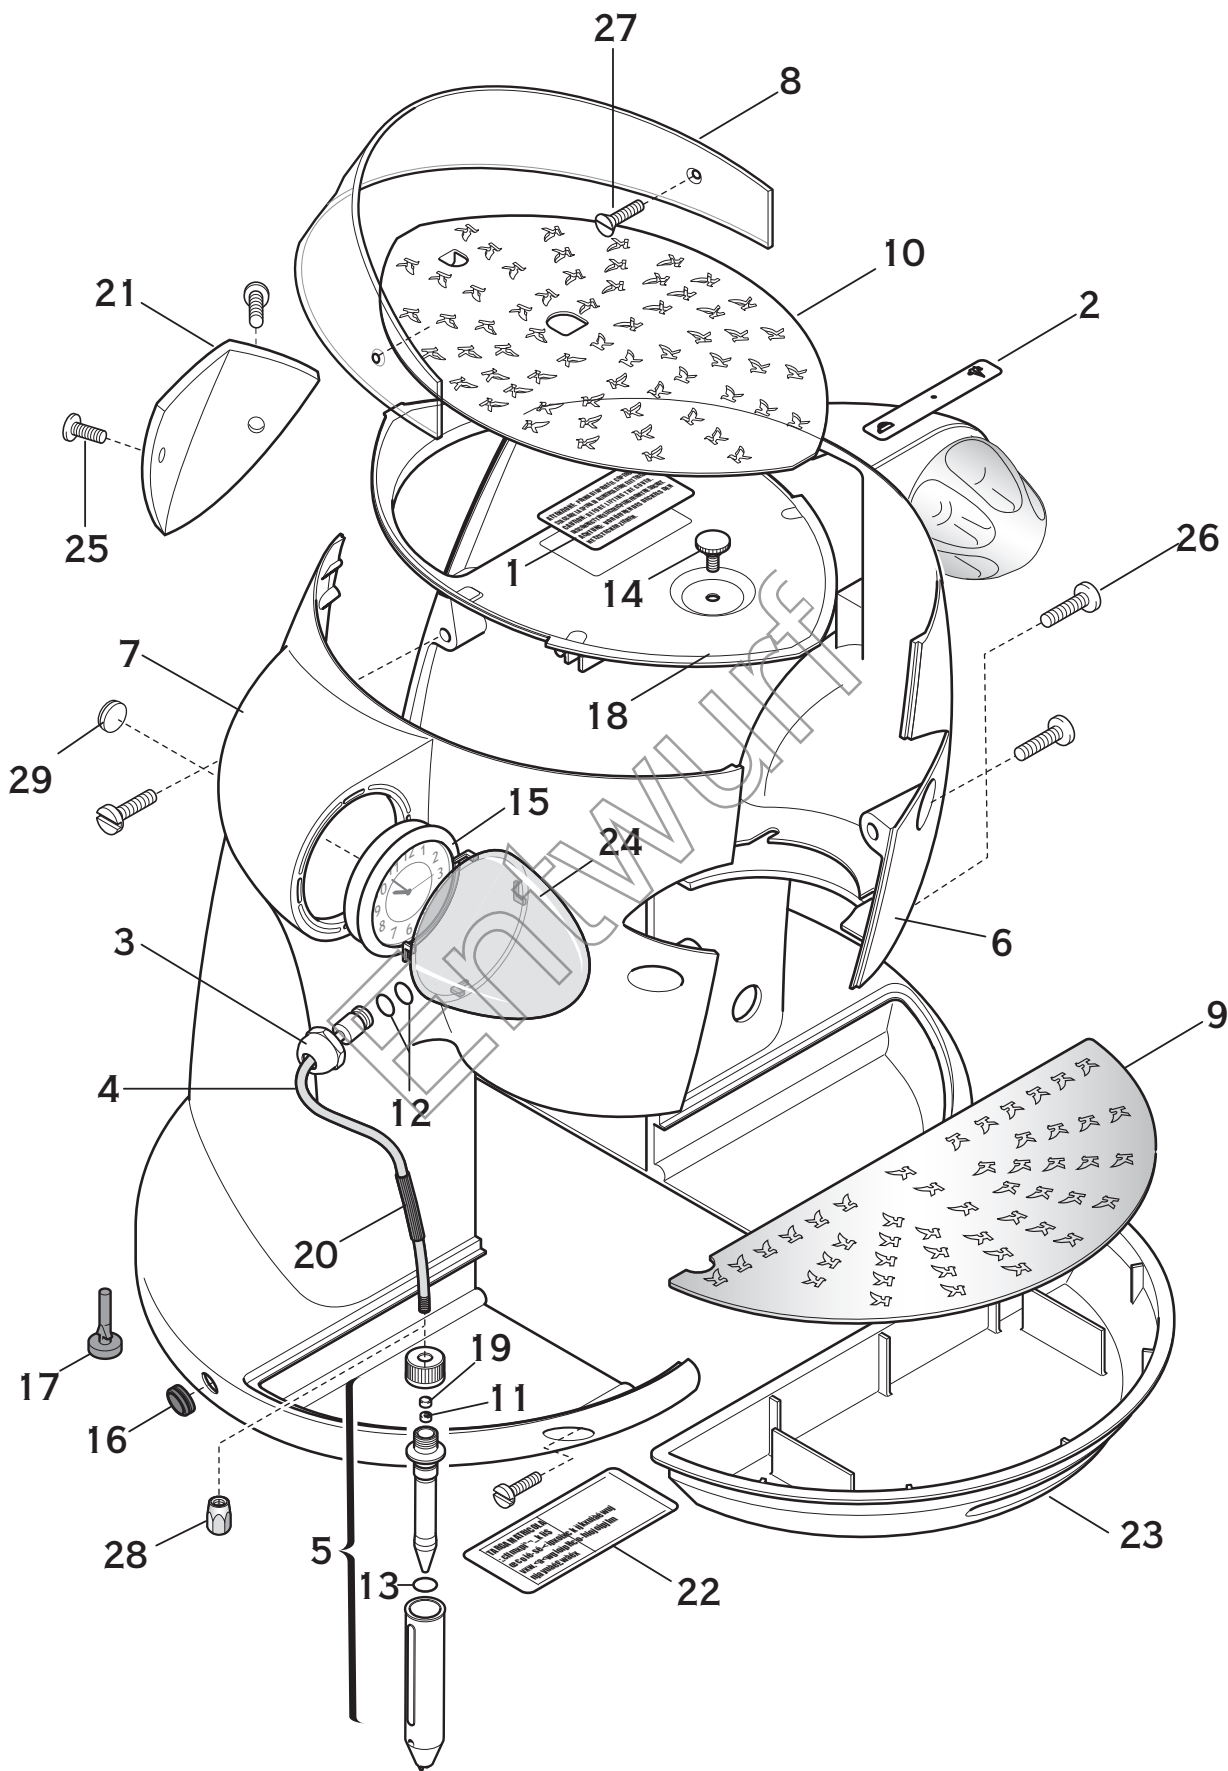

**ARTICOLO W,W\*,W-R,W-R\*****NIVOLA****ARTICLE W,W\*,W-R,W-R\*****NIVOLA****COMPONENTI ELETTRICI + VARIE****ELECTRICAL COMPONENTS + VARIOUS**

<b>Pos.</b>	<b>Descrizione</b>	<b>Description</b>	<b>Cod.</b>
1	Vite M4x6 inox	Screw M4x6 - inox	00097035
2	Tappo	Cap	02876035
3	Carter caldaia	Boiler protection	03173075
4	Molla seeger	Snap ring	02568035
5	Molla manopola	Spring for knob	02520035
6	Sfera	Sphere	02566035
7	Rondella di rasamento	Washer	02567035
8	Vite autofilettante	Screw	02573035
9	Lampada spia 12V	Pilot lamp 12V	02575059
10	Manopola alluminio lucidato	Knob - polished aluminium	02502019
11	Vite M3x25 ottone	Screw M3x25 - brass	02569014
12	Custodia lampada	Lamp case	02508075
13	Lampada siluro 12V	Bulb 12V	02574035
14	Microinterruttore	Microswitch	02570035
15	Vite M5x6 inox	Screw M5x6 - inox	02245035
16	Lente lampada	Lens	02509057
17	Pulsante	Push button	02563035
18	Adesivo ON-OFF	ON-OFF sticker	02592035
19	Supporto pulsante cromato	Push button support	02564035
20	Tasto cromato	Button - chrome	02565035
21	Vite M5x10 inox	Screw M5x10 - inox	00122035
22	Vite autofilettante 3,5x15	Screw 3,5x15	00023035
23	Coperchio per morsettiera	Connector block cover	01413035
24	Morsettiera	Terminal block	00020035
25	Portamorsettiera	Connector block support	00021035
26	Telaietto	Frame support	02514023
27	Cavo alimentazione 110V - Usa	Power cable 110V - Usa	02880035
28	Cavo alimentazione 230V - Europa	Power cable - 230V - Europe	01271035
29	Cablaggio 110V assieme	Harness 110V - ass.y	02598034
29	Cablaggio 230V assieme	Harness 230V - ass.y	02585034
30	Carter scheda elettronica	Electronic card protection	02590023
31	Scheda elettronica 230V	Electronic card 230V	02617035
31	Scheda elettronica 110V	Electronic card 110V	02618035
32	Fermo scheda elettronica	Electronic card stopper	02528057