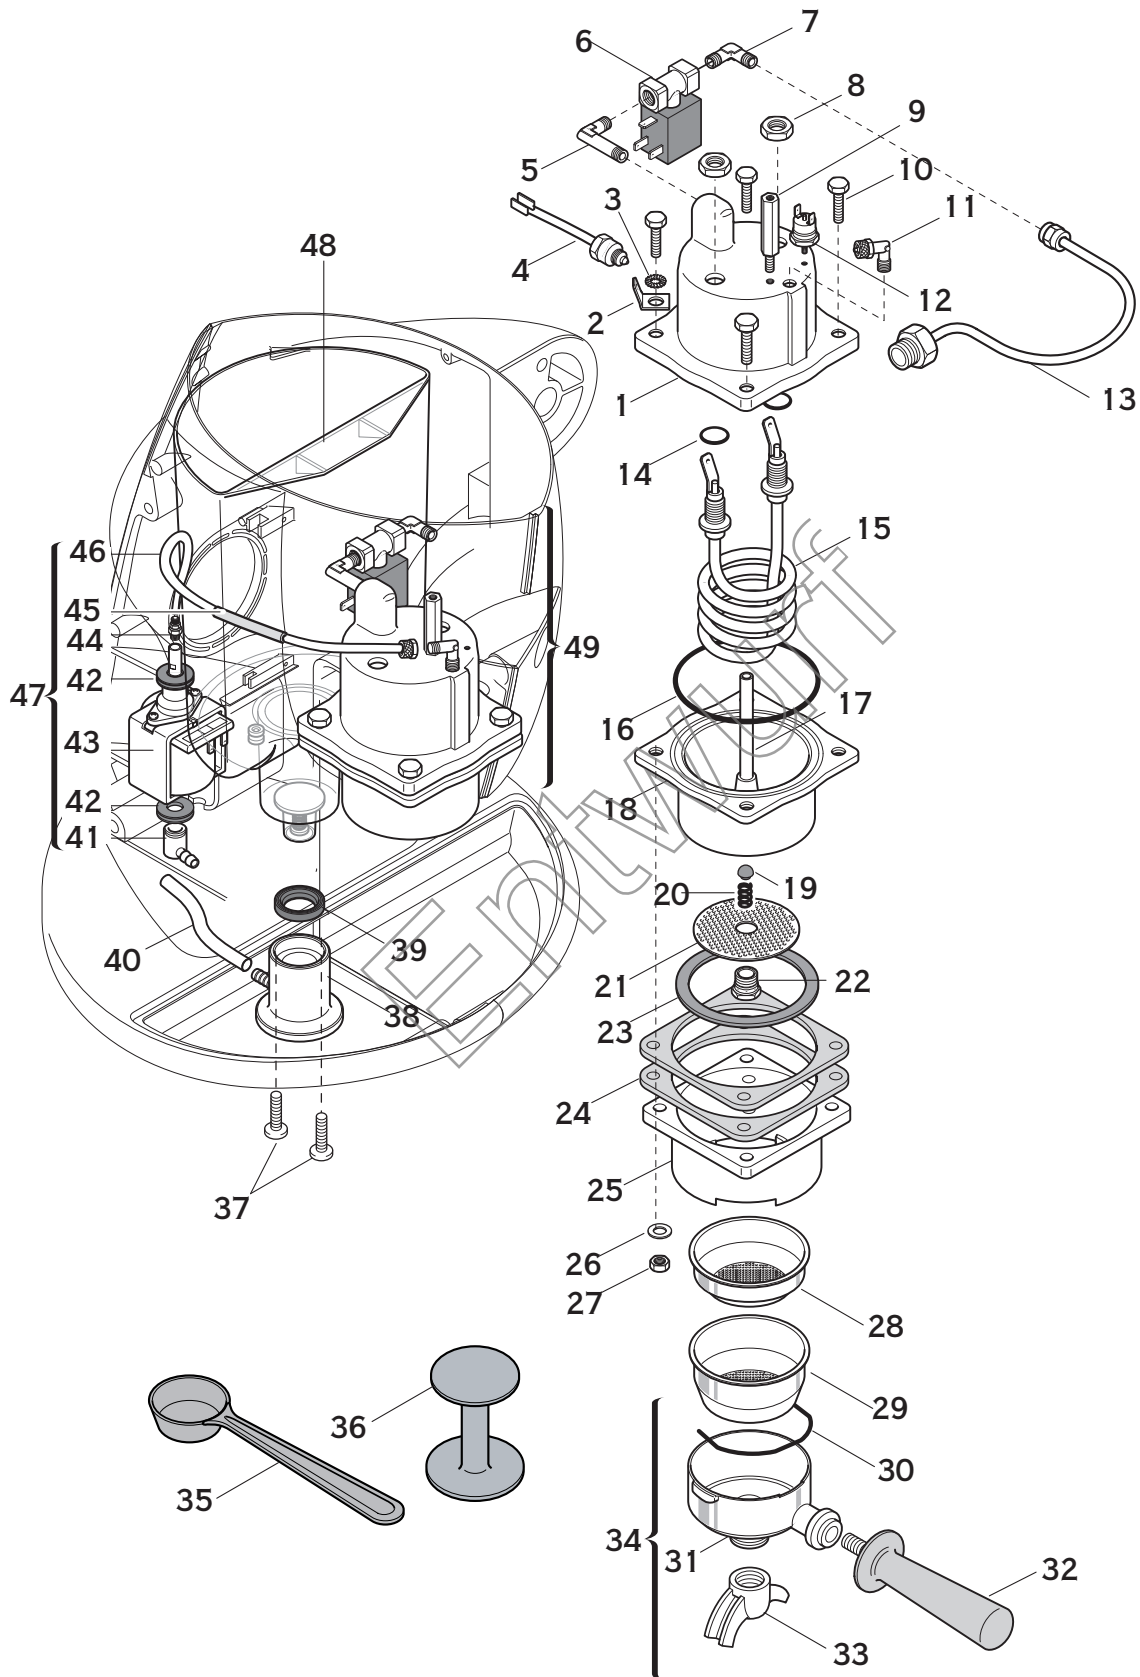

ART.W.W-P

NIVOLA  
1 GR.

CARROZZERIA +VARIE  
CASING +VARIOUS

**ARTICOLI W,W\*,W-R,W-R\***  
**NIVOLA**  
**ARTICLES W,W\*,W-R,W-R\***  
**NIVOLA**

**CARROZZERIA + VARIE**  
**CASING + VARIOUS**

Pos.	Descrizione	Description	Cod.
1	Adesivo avvertenza portatazze	Caution sticker	02342035
2	Adesivo caffè - cappuccino	Coffee-cappuccino sticker	02593035
3	Boccola snodo cromata	Joint nut - chrome	02533021
4	Canna vapore cromata	Steam wand - chrome	02544021
5	Cappuccinatore assieme	Cappuccino maker - a.ssy	02579035
6	Carrozzeria destra alluminio lucidato	Right body - polished aluminium	03175019
6	Carrozzeria destra rosso corsa	Right body - red race	03175091
7	Carrozzeria sinistra alluminio lucidato	Left body - polished aluminium	03174019
7	Carrozzeria sinistra rosso corsa	Left body - red race	03174091
8	Cupolino	Cup-covering dome	02506014
9	Griglia inferiore	Drip tray grid	02529014
10	Griglia superiore	Top tray	02530004
11	Guarnizione fissaggio cappuccinatore	Gasket to fix the cappuccino maker	02619035
12	Guarnizione canna vapore	Steam wand gasket	02545035
13	Guarnizione cappuccinatore	Cappuccino maker gasket	02620035
14	Manopolina	Knob	02541014
15	Orologio	Clock	02572035
16	Passacavo	Cable strain relief bush	02584057
17	Piedino	Foot	02539057
18	Portatazze	Top cup heater tray	02505028
19	Premiguarnizione cappuccinatore	Gasket presser for cappuccino maker	02621035
20	Protezione canna	Handle insulation	02578035
21	Scudetto cromo/rosso corsa	Plate - chrome/red race	02503064
21	Scudetto rosso corsa/cromo	Plate - red race/chrome	02503091
22	Targa matricola adesiva	Serial number plate	02466035
23	Vaschetta inferiore	Upper cup tray	02504057
24	Vetro orologio	Glass for clock	02507081
25	Vite M4x5 inox	Screw M4x5 - inox	02571035
26	Vite M5x16 inox	Screw M5x16 - inox	02546035
27	Vite M5x8 inox	Screw M5x8 - inox	01984035
28	Spruzzatore vapore	Steam nozzle	01400021
29	Batteria orologio	Battery for clock	02649035